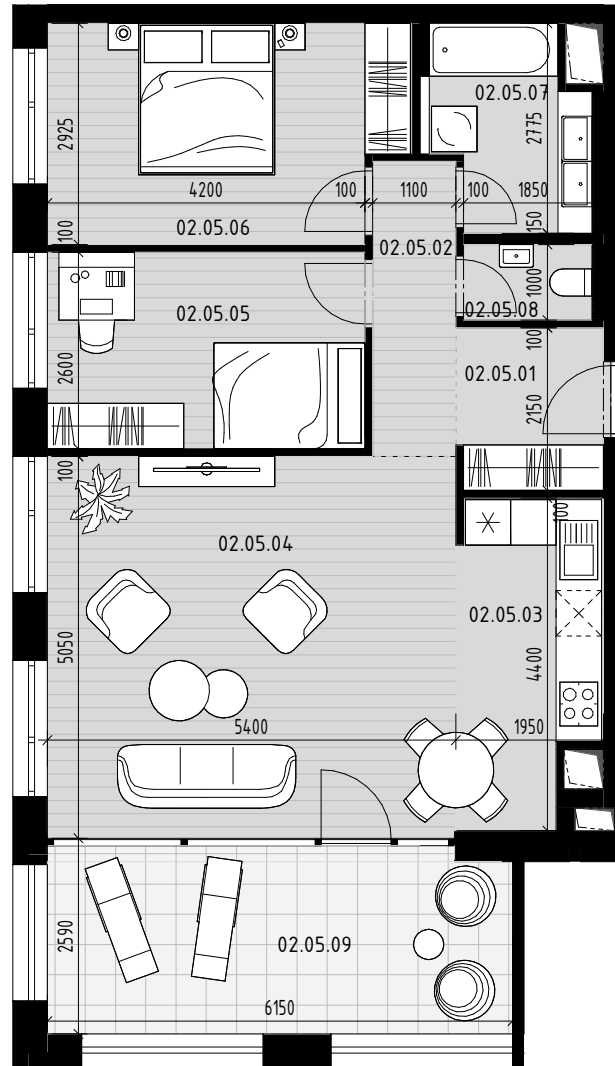

Pôdorys bytu

Situovanie bytu na podlaží

Vybrané podlažie

Situovanie vybraného objektu

Byt 02.05

Číslo M. / Number	Názov	/ Name	Plocha / Area
02.05.01	Vstupná hala	Entrance hall	4,18 m ²
02.05.02	Chodba	Corridor	4,26 m ²
02.05.03	Kuchyňa	Kitchen	7,78 m ²
02.05.04	Obývacia izba	Living room	26,73 m ²
02.05.05	Izba	Room	10,92 m ²
02.05.06	Izba	Room	13,38 m ²
02.05.07	Kúpeľňa	Bathroom	5,06 m ²
02.05.08	WC	WC	1,70 m ²
			74,01 m ²
02.05.09	Loggia	Loggia	14,08 m ²
			14,08 m ²
			88,09 m ²