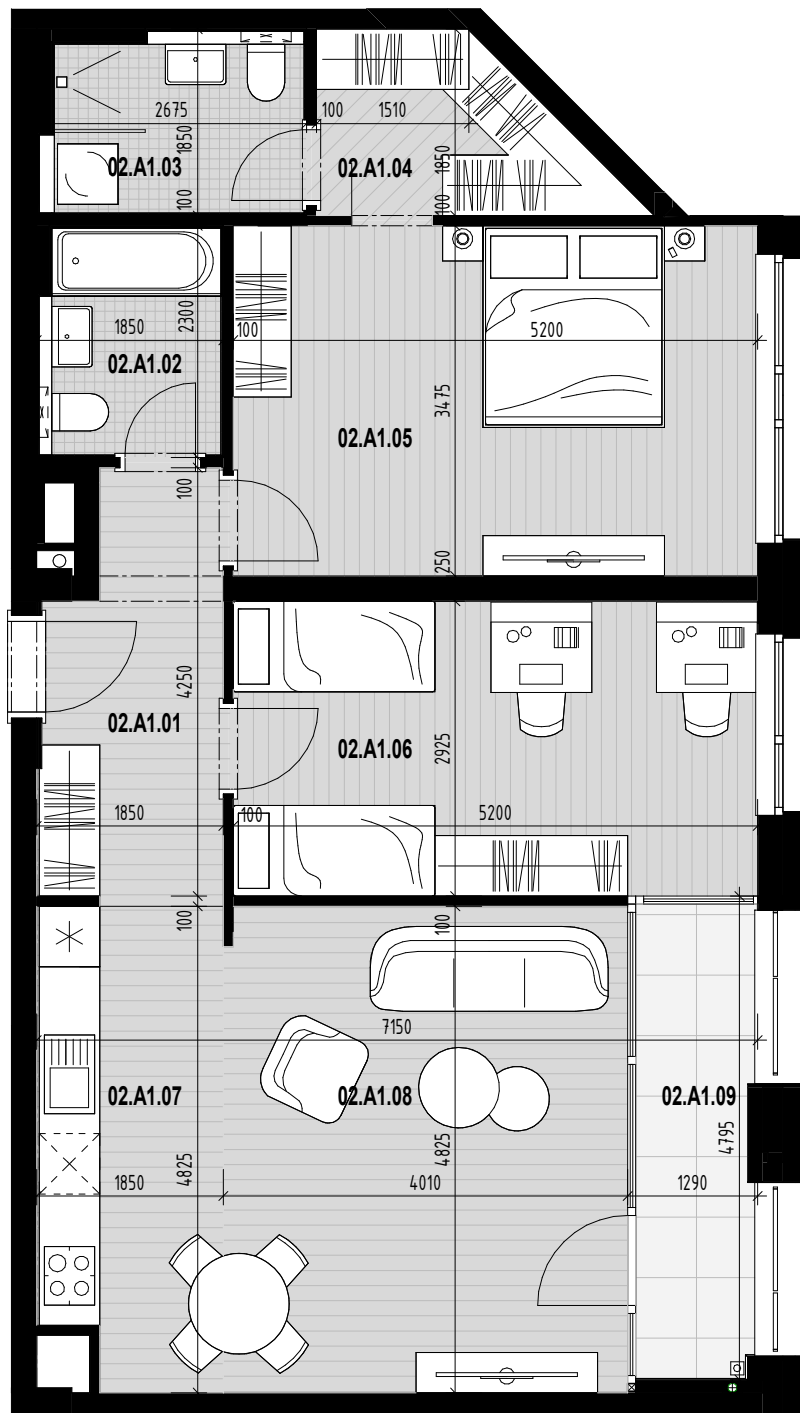

Pôdorys bytu

Situovanie bytu na podlaží

Vybrané podlažie

Situovanie vybraného objektu

Byt 02.A1

Číslo M. / Number	Názov	/ Name	Plocha / Area
02.A1.01	Vstupná hala	Entrance hall	7.07 m ²
02.A1.02	Kúpeľňa+WC	Bathroom + WC	3.97 m ²
02.A1.03	Kúpeľňa+WC	Bathroom + WC	4.36 m ²
02.A1.04	Šatník	Wardrobe	4.49 m ²
02.A1.05	Spáľňa	Room	18.07 m ²
02.A1.06	Izba	Room	15.21 m ²
02.A1.07	Kuchyňa	Kitchen	8.51 m ²
02.A1.08	Obývacia izba	Living room	19.31 m ²
			80.99 m ²
02.A1.09	Loggia	Loggia	5.59 m ²
			5.59 m ²
			86.57 m ²