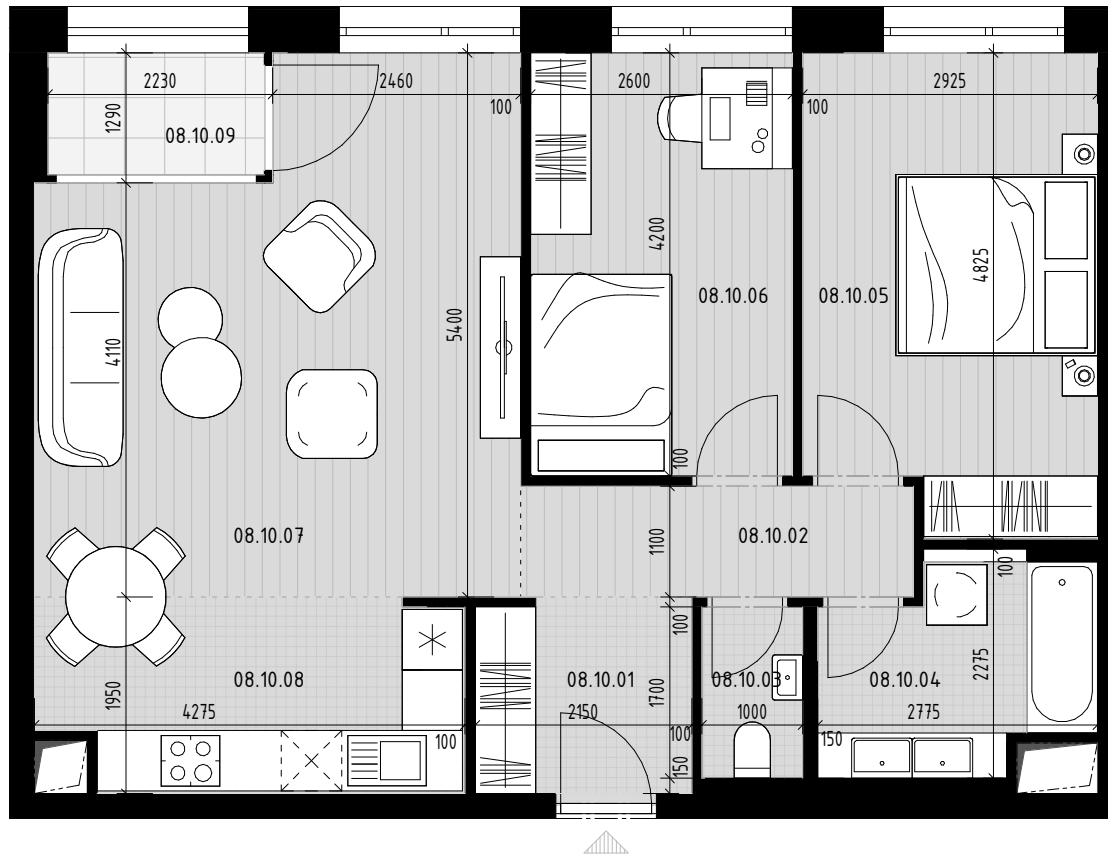

Pôdorys apartmánu

Situovanie apartmánu na podlaží

Vybrané podlažie

Situovanie vybraného objektu

Apartment 08.10

Číslo M. / Number	Názov / Name	Plocha / Area
08.10.01	Vstupná hala / Entrance hall	4.13 m ²
08.10.02	Chodba / Corridor	4.29 m ²
08.10.03	WC	1.70 m ²
08.10.04	Kúpeľňa / Bathroom	5.09 m ²
08.10.05	Izba / Room	13.36 m ²
08.10.06	Izba / Room	10.92 m ²
08.10.07	Obývacia izba / Living room	23.15 m ²
08.10.08	Kuchyňa / Kitchen	7.88 m ²
		70.53 m ²
08.10.09	Loggia	2.74 m ²
		2.74 m ²
		73.26 m ²