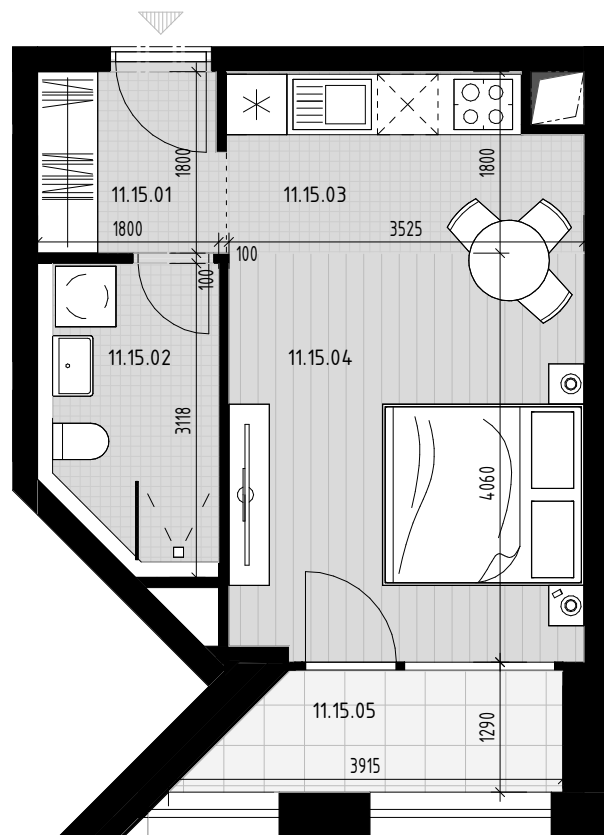

Pôdorys bytu

Situovanie bytu na podlaží

Vybrané podlažie

Situovanie vybraného objektu

Byt 11.15

Číslo M. / Number	Názov	/ Name	Plocha / Area
11.15.01	Vstupná hala	Entrance hall	3.30 m ²
11.15.02	Kúpeľňa + WC	Bathroom + WC	4.51 m ²
11.15.03	Kuchyňa	Kitchen	6.00 m ²
11.15.04	Obývacia izba	Living room	14.33 m ²
			28.13 m ²
11.15.05	Loggia	Loggia	4.11 m ²
			4.11 m ²
			32.24 m ²